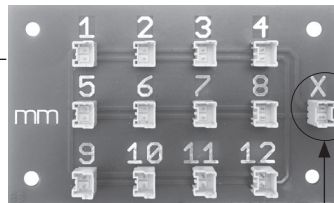

Muckle Mannequins GmbH

Langlachweg 11
D-68229 Mannheim – Germany
phone 0049 (0) 621/8 28 13 95
fax 0049 (0) 621/8 28 18 40
info@mucklefiguren.de
www.mucklefiguren.de

- A. Bolt leg / Bolzen Fuß
- B. Bolt base / Bolzen Base
- C. Acryl-parts hands and chest / Hand und Brust
- D. Bord for cable / Platine für Kabel
- E. Shoulder stick-bolt / Steckbolzen Schulter
- F. Power Plug / Netzstecker
- G. Adapter / Adapter
- H. Gloves / Handschuhe
- I. Bolt left leg / Bolzen linkes Bein
- J. Glue for shoulder stick / Kleber für Steckbolzen

Chip-board | Platine

Attention: Do not use this X-plug!
Polarity upside down.
Achtung: Diesen X-Steckplatz nicht verwenden! Polung gedreht.

Fixation with magnet-system
Fixierung mit Magnet-System

- 2-3 Personen für den Aufbau nötig
- 2-3 people to assemble

Maße

Dimensions

Höhe/Height Figur:	168 cm
Höhe/Height Base:	11 cm
Höhe Gesamt/ Height Total:	179 cm
Tiefe/Depth Figur:	90 cm
Breite/Width Base:	171 cm
Tiefe/Depth Base:	53 cm

Gewicht/Weight

Left arm	3.7 kg
Right arm	3.5 kg
Boddy	7.3 kg
Head	2.5 kg
Shoulder parts	1.5 kg
Single left leg	5.2 kg
Right leg with hip	9 kg
Base	16 kg