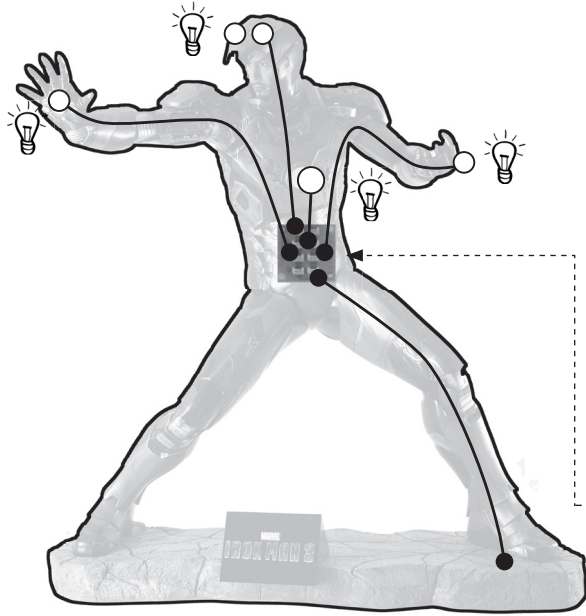

- A. Bolt leg / Bolzen Fuß
- B. Bolt base / Bolzen Base
- C. Acryl-parts hands and chest / Hand und Brust
- D. Bord for cable / Platine für Kabel
- E. Shoulder stick-bolt / Steckbolzen Schulter
- F. Power Plug / Netzstecker
- G. Adapter / Adapter
- H. Gloves / Handschuhe
- I. Bolt left leg / Bolzen linkes Bein
- J. Glue for shoulder stick / Kleber für Steckbolzen

Chip-board | Platine

Attention: Do not use this X-plug!
Polarity upside down.
Achtung: Diesen X-Steckplatz nicht verwenden! Polung gedreht.

Fixation with magnet-system
Fixierung mit Magnet-System

- 2-3 Personen für den Aufbau nötig
- 2-3 people to assemble

Maße

Dimensions

Höhe/Height Figur:	168 cm
Höhe/Height Base:	11 cm
Höhe Gesamt/ Height Total:	179 cm
Tiefe/Depth Figur:	90 cm
Breite/Width Base:	171 cm
Tiefe/Depth Base:	53 cm

Gewicht/Weight

Left arm	3.7 kg
Right arm	3.5 kg
Boddy	7.3 kg
Head	2.5 kg
Shoulder parts	1.5 kg
Single left leg	5.2 kg
Right leg with hip	9 kg
Base	16 kg

Maße Kartons

Dimensions carton

A. 93 x 95 x 50 cm	Gew./Weight 30 kg
B. 140 x 53 x 48 cm	Gew./Weight 22 kg
C. 101 x 37 x 65 cm	Gew./Weight 24 kg

Maße Palette

Dimensions pallet
120 x 90 cm, height 155 cm

Muckle Mannequins GmbH

Langlachweg 11
D-68229 Mannheim – Germany
phone 0049 (0) 621/8 28 13 95
fax 0049 (0) 621/8 28 18 40
info@mucklefiguren.de
www.mucklefiguren.de