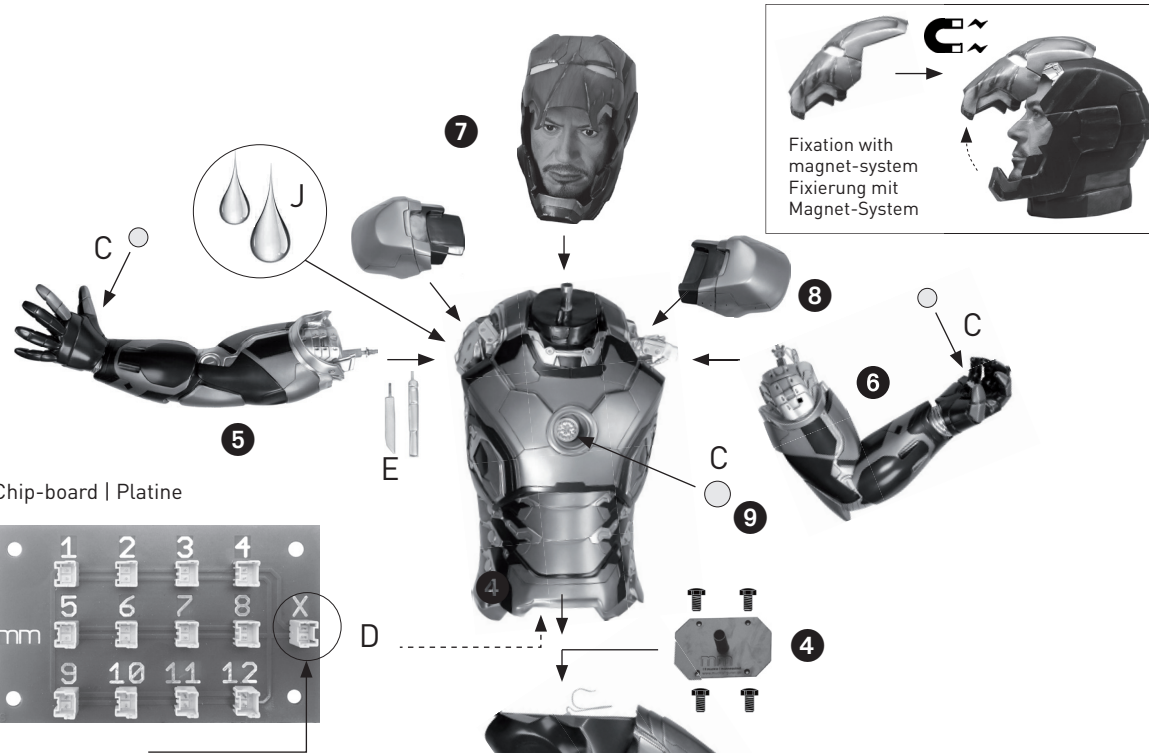

Chip-board | Platine

Attention: Do not use this X-plug!
Polarity upside down.
Achtung: Diesen X-Steckplatz nicht verwenden! Polung gedreht.

Fixation with magnet-system
Fixierung mit Magnet-System

- 2-3 Personen für den Aufbau nötig
- 2-3 people to assemble

Maße

Dimensions

Höhe/Height Figur:	168 cm
Höhe/Height Base:	11 cm
Höhe Gesamt/ Height Total:	179 cm
Tiefe/Depth Figur:	90 cm
Breite/Width Base:	171 cm
Tiefe/Depth Base:	53 cm

Gewicht/Weight

Left arm	3.7 kg
Right arm	3.5 kg
Boddy	7.3 kg
Head	2.5 kg
Shoulder parts	1.5 kg
Single left leg	5.2 kg
Right leg with hip	9 kg
Base	16 kg