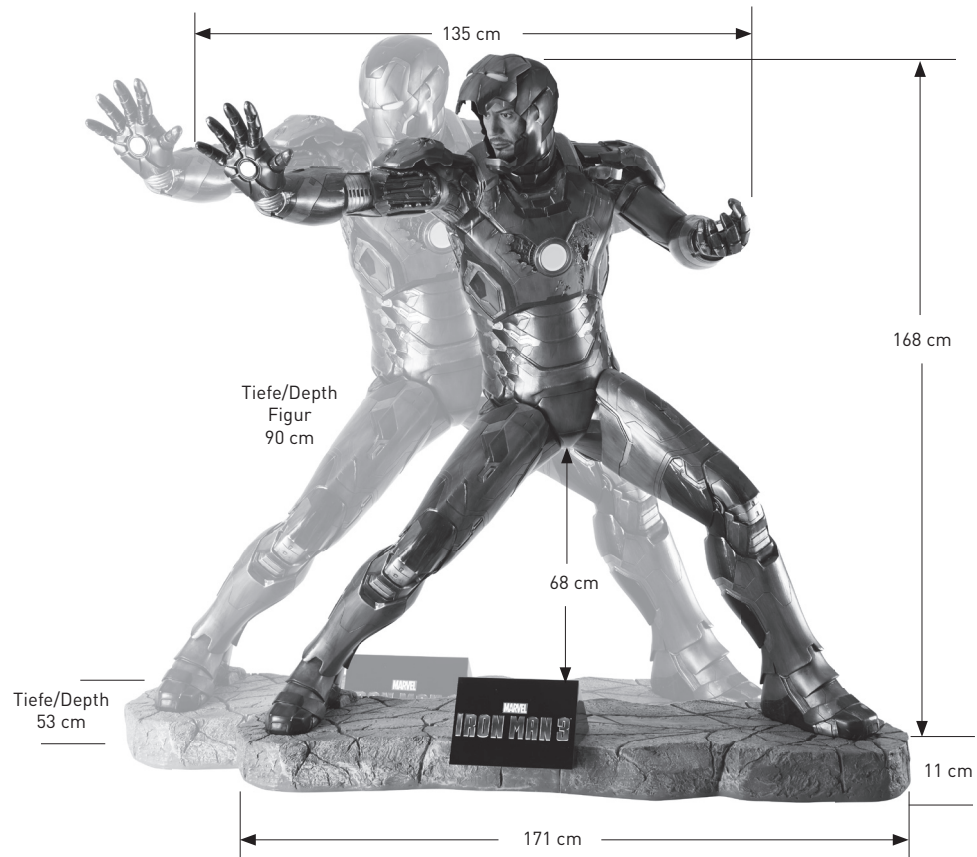

MARVEL IRON MAN 3

Battle Version mit klappbarem Visier
Battle Version with fold-up visor

- 2-3 Personen für den Aufbau nötig
- 2-3 people to assemble

Maße

Dimensions

Höhe/Height Figur:	168 cm
Höhe/Height Base:	11 cm
Höhe Gesamt/ Height Total:	179 cm
Tiefe/Depth Figur:	90 cm
Breite/Width Base:	171 cm
Tiefe/Depth Base:	53 cm

Maße Kartons

Dimensions carton

A. 93 x 95 x 50 cm	Gew./Weight 30 kg
B. 140 x 53 x 48 cm	Gew./Weight 22 kg
C. 101 x 37 x 65 cm	Gew./Weight 24 kg

Maße Palette

Dimensions pallet

120 x 90 cm, height 155 cm

|| muckle | mannequins |

Maße

Dimensions

Höhe/Height Figur:	168 cm
Höhe/Height Base:	11 cm
Höhe Gesamt/ Height Total:	179 cm
Tiefe/Depth Figur:	90 cm
Breite/Width Base:	171 cm
Tiefe/Depth Base:	53 cm

Gewicht/Weight

Left arm	3.7 kg
Right arm	3.5 kg
Boddy	7.3 kg
Head	2.5 kg
Shoulder parts	1.5 kg
Single left leg	5.2 kg
Right leg with hip	9 kg
Base	16 kg