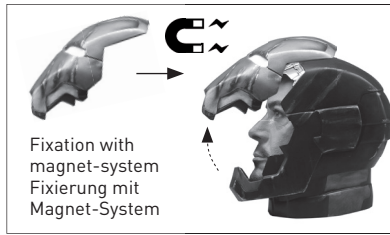

Muckle Mannequins GmbH

Langlachweg 11
D-68229 Mannheim – Germany
phone 0049 (0) 621/8 28 13 95
fax 0049 (0) 621/8 28 18 40
info@mucklefiguren.de
www.mucklefiguren.de

- A. Bolt leg / Bolzen Fuß
- B. Bolt base / Bolzen Base
- C. Acryl-parts hands and chest / Hand und Brust
- D. Bord for cable / Platine für Kabel
- E. Shoulder stick-bolt / Steckbolzen Schulter
- F. Power Plug / Netzstecker
- G. Adapter / Adapter
- H. Gloves / Handschuhe
- I. Bolt left leg / Bolzen linkes Bein
- J. Glue for shoulder stick / Kleber für Steckbolzen

Chip-board | Platine

Attention: Do not use this X-plug!
Polarity upside down.
Achtung: Diesen X-Steckplatz nicht verwenden! Polung gedreht.

Fixation with magnet-system
Fixierung mit Magnet-System

- 2-3 Personen für den Aufbau nötig
- 2-3 people to assemble