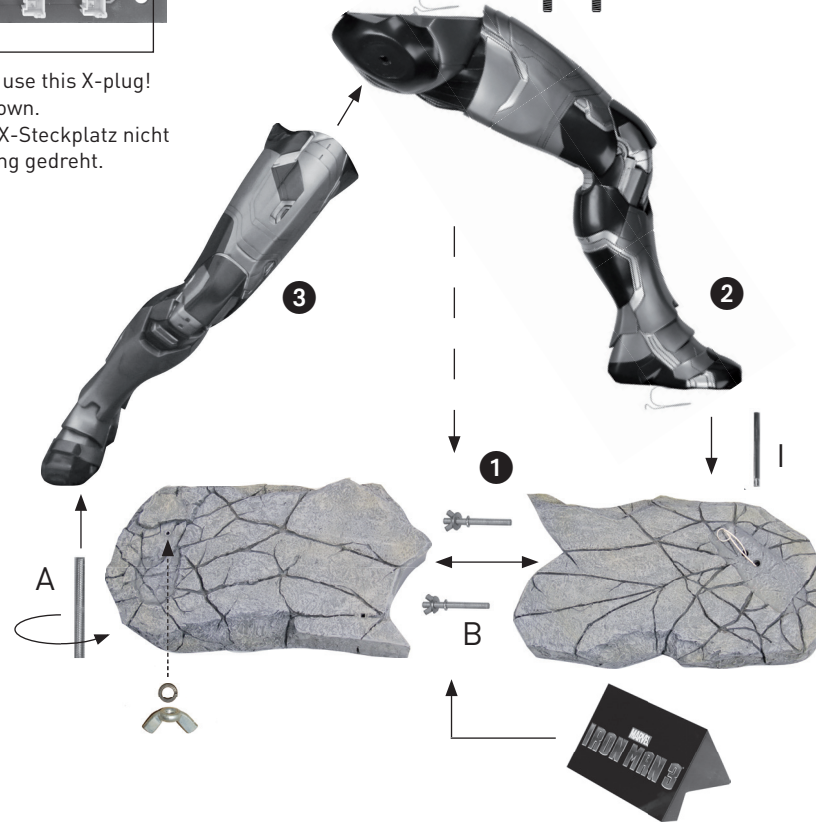

Maße Palette

Dimensions pallet
120 x 90 cm, height 155 cm

Muckle Mannequins GmbH

Langlachweg 11
D-68229 Mannheim – Germany
phone 0049 (0) 621/8 28 13 95
fax 0049 (0) 621/8 28 18 40
info@mucklefiguren.de
www.mucklefiguren.de